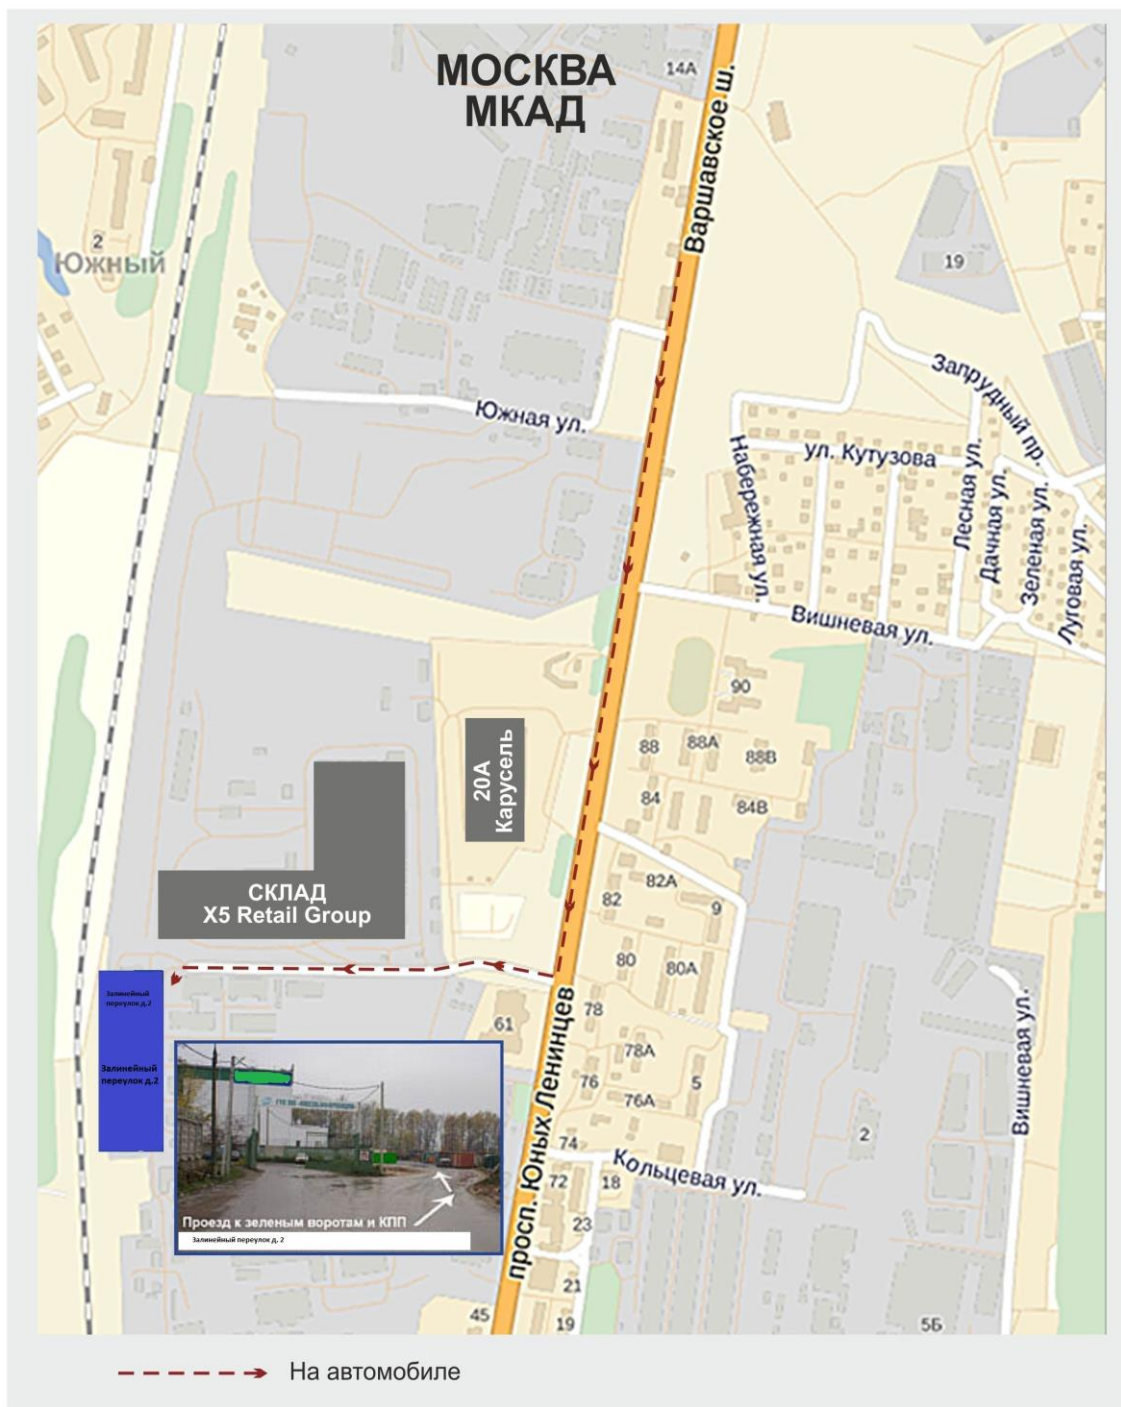

Схема проезда на склад Подольск

Как проехать: При движении по Варшавскому шоссе в сторону области, при въезде в Подольск проезжаете гипермаркет "Карусель" и на первом светофоре поворот направо. Далее ехать прямо до упора в зеленые сдвижные ворота и КПП, на территории находится складской комплекс (белого цвета, с зелеными полосами).
Координаты для GPS навигатора: 55.481952, 37.564352